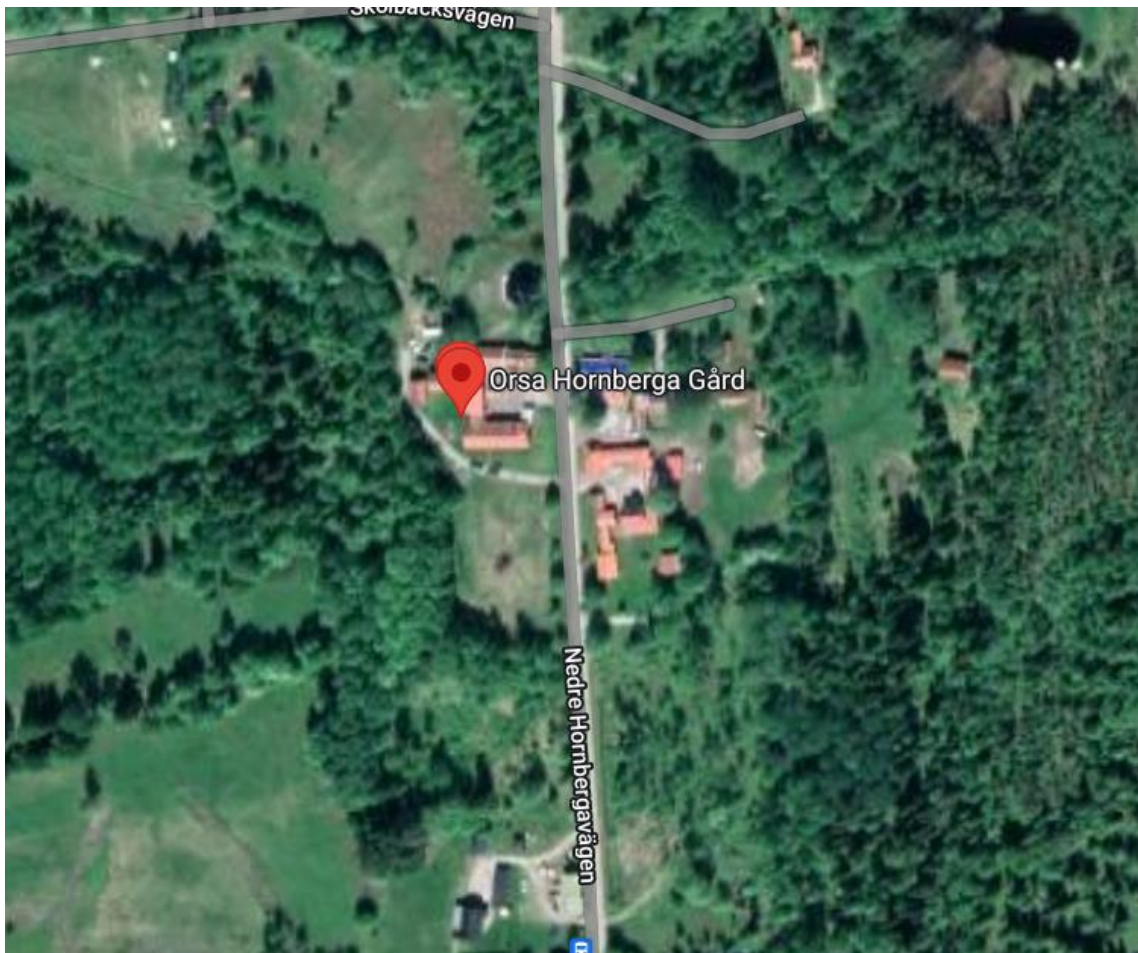

Kommer du från Orsa ska du åka mot Hansjö. Där finns skyltar mot Hornberga / Orsa Hornberga Gård (följ älghornet). Parkering + ring är på vänster sida före restaurangen.

Varmt välkomna till Rasspecialen i Orsa, Hornberga gård