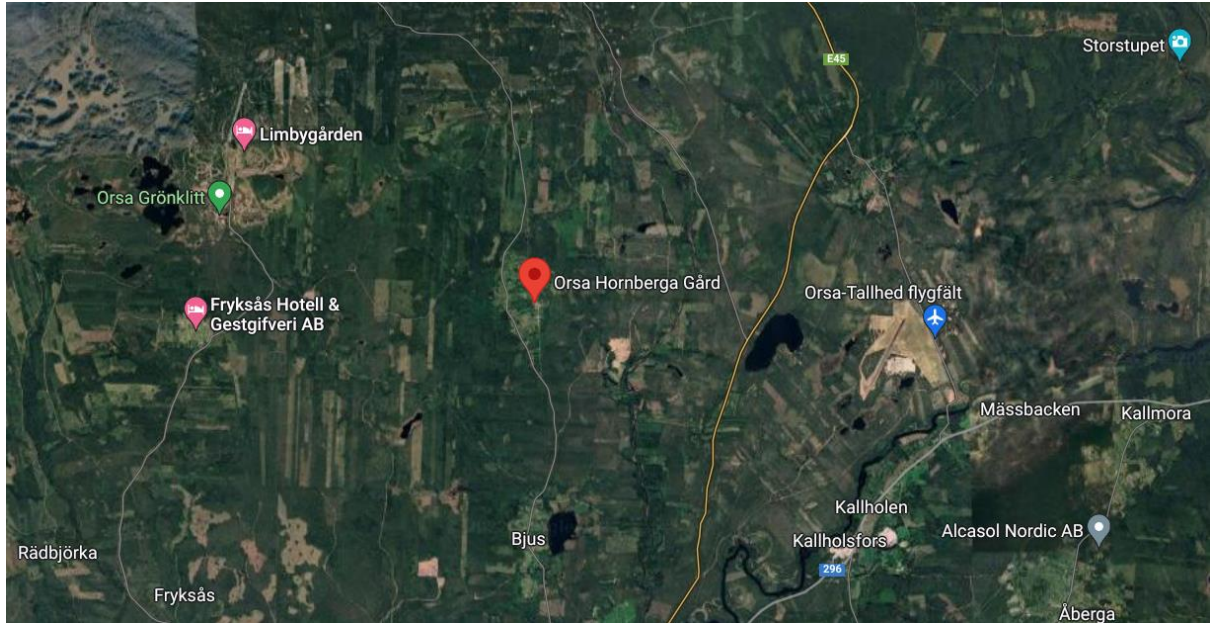

Kommer du från Orsa ska du åka mot Hansjö. Där finns skyltar mot Hornberga / Orsa Hornberga Gård (följ älghornet). Parkering + ring är på vänster sida före restaurangen.

Varmt välkomna till Rasspecialen i Orsa, Hornberga gård