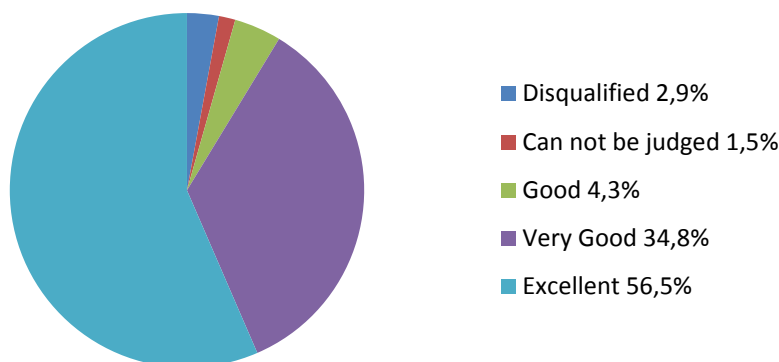

Utställningsstatistik 2020

Totalt antal bedömda hundar	69 st
Antal olika utställningar	3 st
Disqualified	2 st
Can not be judged	1 st
Good	3 st
Very Good	24 st
Excellent	39 st

Obs! Denna statistik tar ingen hänsyn till hur många gånger en och samma hund har blivit utställd utan det är baserat på årets totala antal bedömningar under nationella utställningar. Med andra ord är det med största sannolikhet inte 69 st unika hundar utan flera stycken kan ha blivit bedömda mer än en gång. Flertalet utställningar under året var inställda relaterat till covid-19, varav det låga antalet. 56,5% av alla bedömda fick excellent och 34,8% very good vilket anses vara ansevärt.