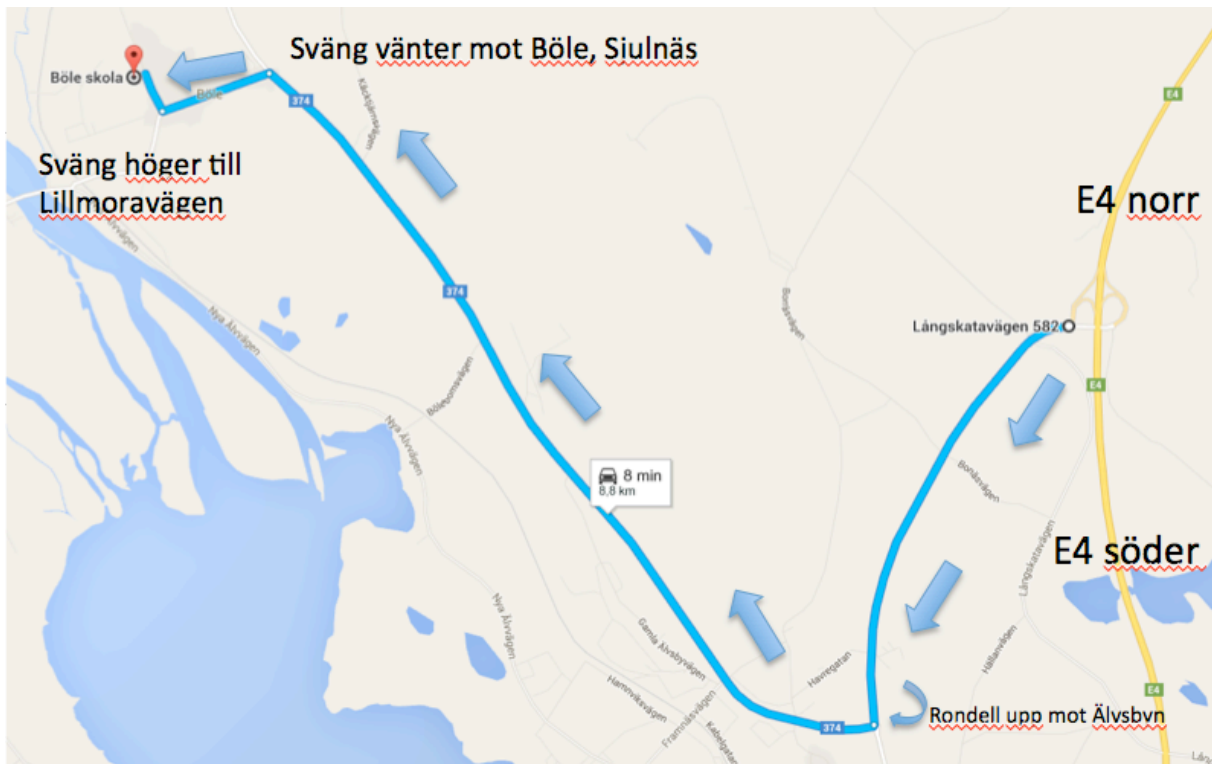

Vägbeskrivning:

Från E4 (både söder/norrgående) sväng av vid avfarten Älvsbyn / Öjebyn N. Kör ca 2,7 km till första rondellen och sväng höger mot Älvsbyn väg 374 kör ca 5,3 km sväng vänster in på Bölevägen (skyltar SPHK), sväng höger in på Lillmoravägen.